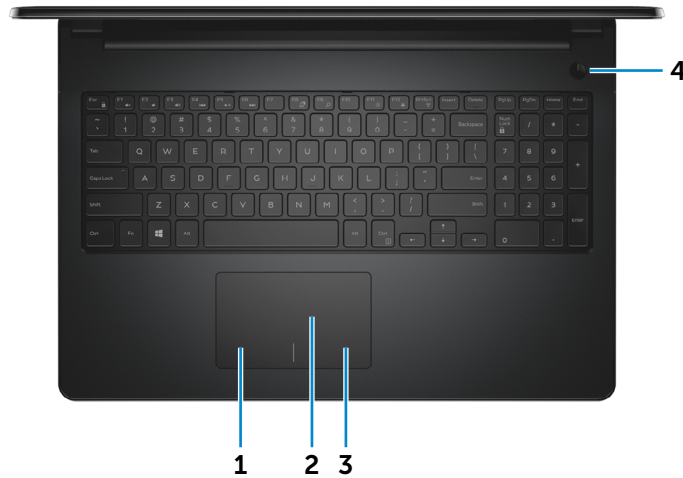

חזית

שמאל

ימין

בסיס

צג

1 מצלמה

מאפשרת לבצע צ'אטים בווידאו, לצלם תמונות ולהקליט סרטוני וידאו.

2 נורית מצב מצלמה

מאירה כאשר המצלמה בשימוש.

3 מיקרופון

מספק קלט צליל דיגיטלי באיכות גבוהה עבור הקלטת שמע, שיחות קוליות וכדומה.